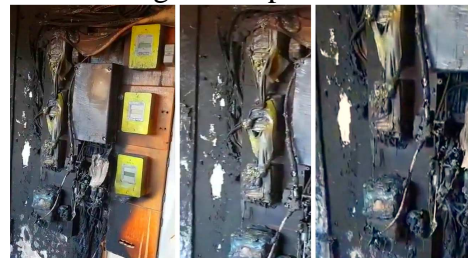

[https://actu.fr/normandie/manoir\\_27386/apres-lincendie-maison-manoir-locataire-souconne-linky\\_17003188.html](https://actu.fr/normandie/manoir_27386/apres-lincendie-maison-manoir-locataire-souconne-linky_17003188.html)

**Lorsqu'un feu de compteur Linky survient, il n'est souvent évoqué que par la mention, « un feu d'origine électrique », ou le nom du compteur Linky n'est pas cité.**

**Certains articles sont également « toilettés » pour faire disparaître la mention du compteur Linky.**

C'est le cas pour un article de Paris Normandie.fr, qui titrait d'abord : « **Le Manoir : incendie d'un compteur électrique Linky** » le 18 mai au matin, indiquant : « **L'incendie aurait pour origine le dysfonctionnement d'un compteur électrique Linky, situé dans le garage de l'habitation.** ». Le soir, le titre et le contenu de l'article ont été modifiés. Le nouveau titre : **Le Manoir : Une maison victime d'un incendie** ». Et le contenu : « **L'incendie pourrait avoir pour origine un dysfonctionnement électrique.** »

<https://france3-regions.francetvinfo.fr/hauts-de-france/nord-0/hem-centaine-personnes-privees-electricite-apres-incendie-1491821.html>

**14 Juin 2018 – Mamers (Sarthe) – Un compteur Linky explose juste après la pose** (le poseur était encore là). Enedis dément tout lien entre l'explosion et la pose – Incrimine l'installation électrique de la propriétaire qui a eu « la peur de sa vie ». *« A peine a-t-il fermé la porte du boîtier que tout a pris feu. Puis le compteur Linky a explosé. Les voisins ont entendu la détonation à quatre-vingts mètres. On aurait dit une bombe. Je me trouvais à deux, trois mètres. Heureusement que je n'étais pas du côté où la porte a été soufflée. Sinon, je l'aurais prise en pleine figure et ç'aurait été dramatique. »*